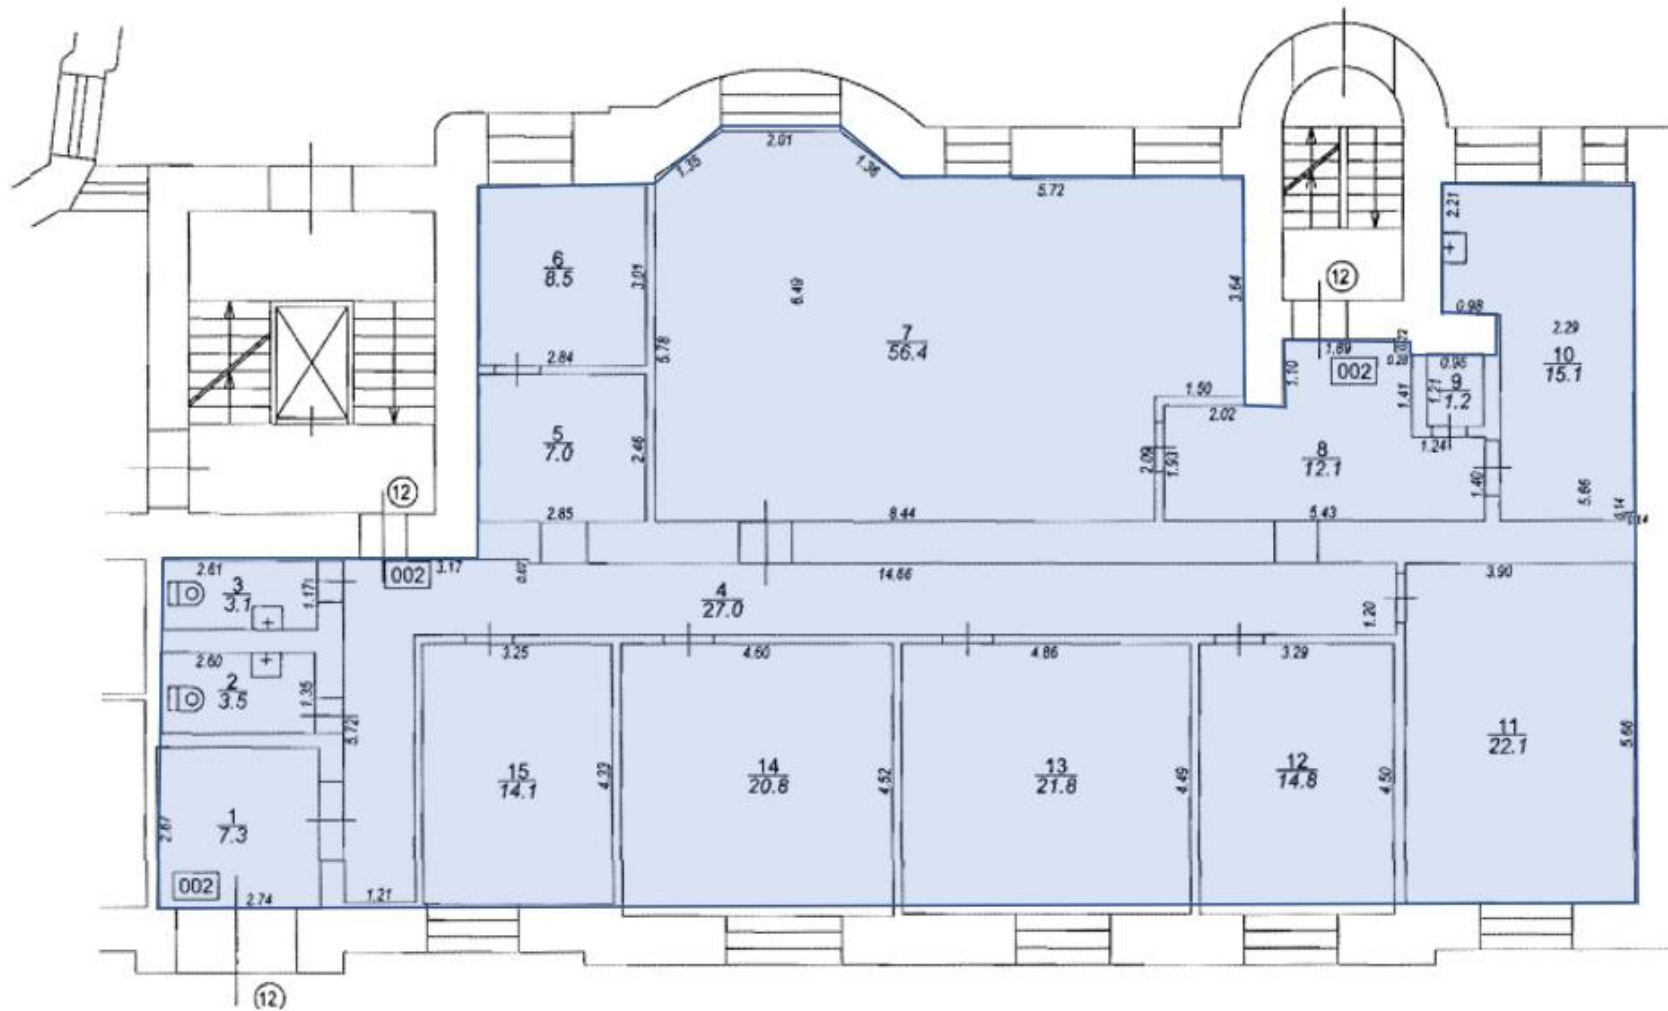

Eksporta iela 6

1.stāvs

Telpu grupa 002, telpas Nr.1-15, ar kopējo platību 234,8 m²